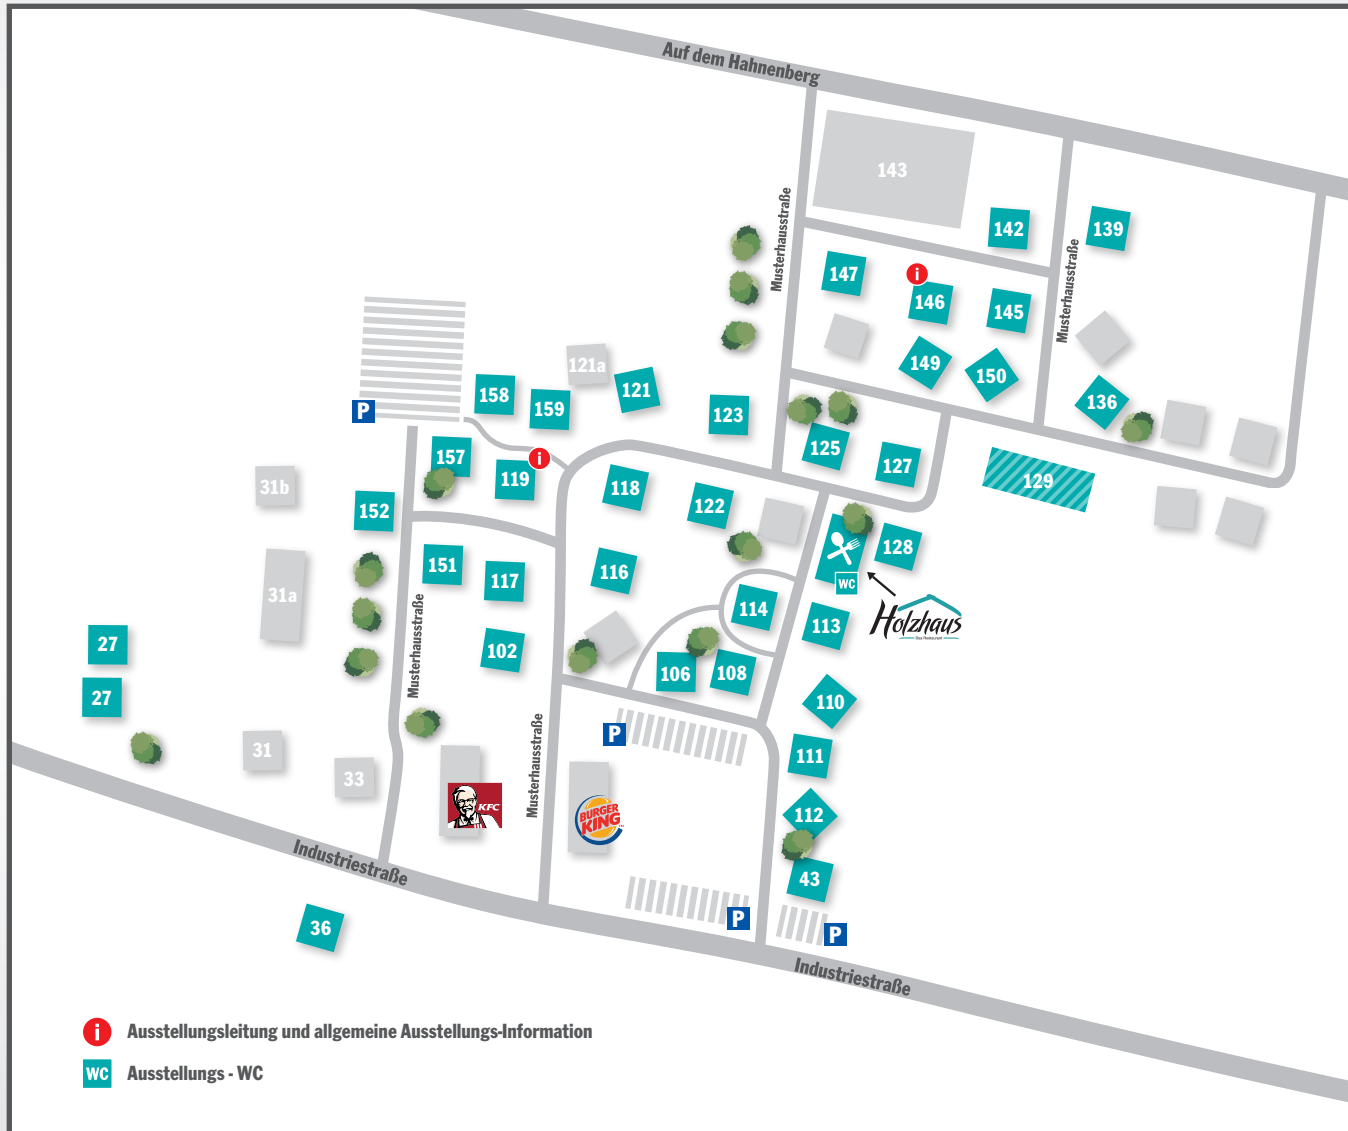

# Unsere Ausstellung

## Lageplan

## Unsere Aussteller:

- 27 SchwörerHaus
- 31 MEDI-CENTER Mittelrhein / Barrierefreies Wohnen
- 31a MMV-Leasing / Baufinanzierung
- 31b Hock und Fischer / Tiefbau
- 33 Küchen Pro / Küchenstudio
- 36 WeberHaus
- 43 Bien-Zenker
- 102 Büdenbender Hausbau
- 106 massa haus
- 108 massa haus
- 110 FINGERHUT HAUS
- 111 GRAF Massivhäuser
- 112 SÜDWESTHAUS Massivbau
- 113 Hanse Haus
- 114 Bastian Treppenbau
- 116 ELK HAUS
- 117 NORDHAUS Fertigbau
- 118 FingerHaus
- 119 HUF HAUS / Ausstellungsleitung
- 121 KAMPA Haus
- 121a Natursteinhandel Flöck
- 122 RENSCH-HAUS
- 123 Living Haus
- 125 ProHaus
- 127 OKAL Haus
- 128 NOVUM Massivhaus
- 129 Bien-Zenker Hausbaucenter
- 136 Allkauf Haus
- 139 SCHWABENHAUS
- 142 Schäfer Fertighaus
- 143 Innovationsfläche
- 145 Massivhaus Mittelrhein
- 146 Verwaltung Peter Bestmann / Ausstellungsleitung
- 147 Streif Haus
- 149 Frammelsberger Holzhaus
- 150 Danhaus
- 151 Massivhäuser mit Flair
- 152 HELMA Eigenheimbau
- 157 Garagen-Ausstellung
- 158 GUSSEK HAUS
- 159 ISOWOODHAUS