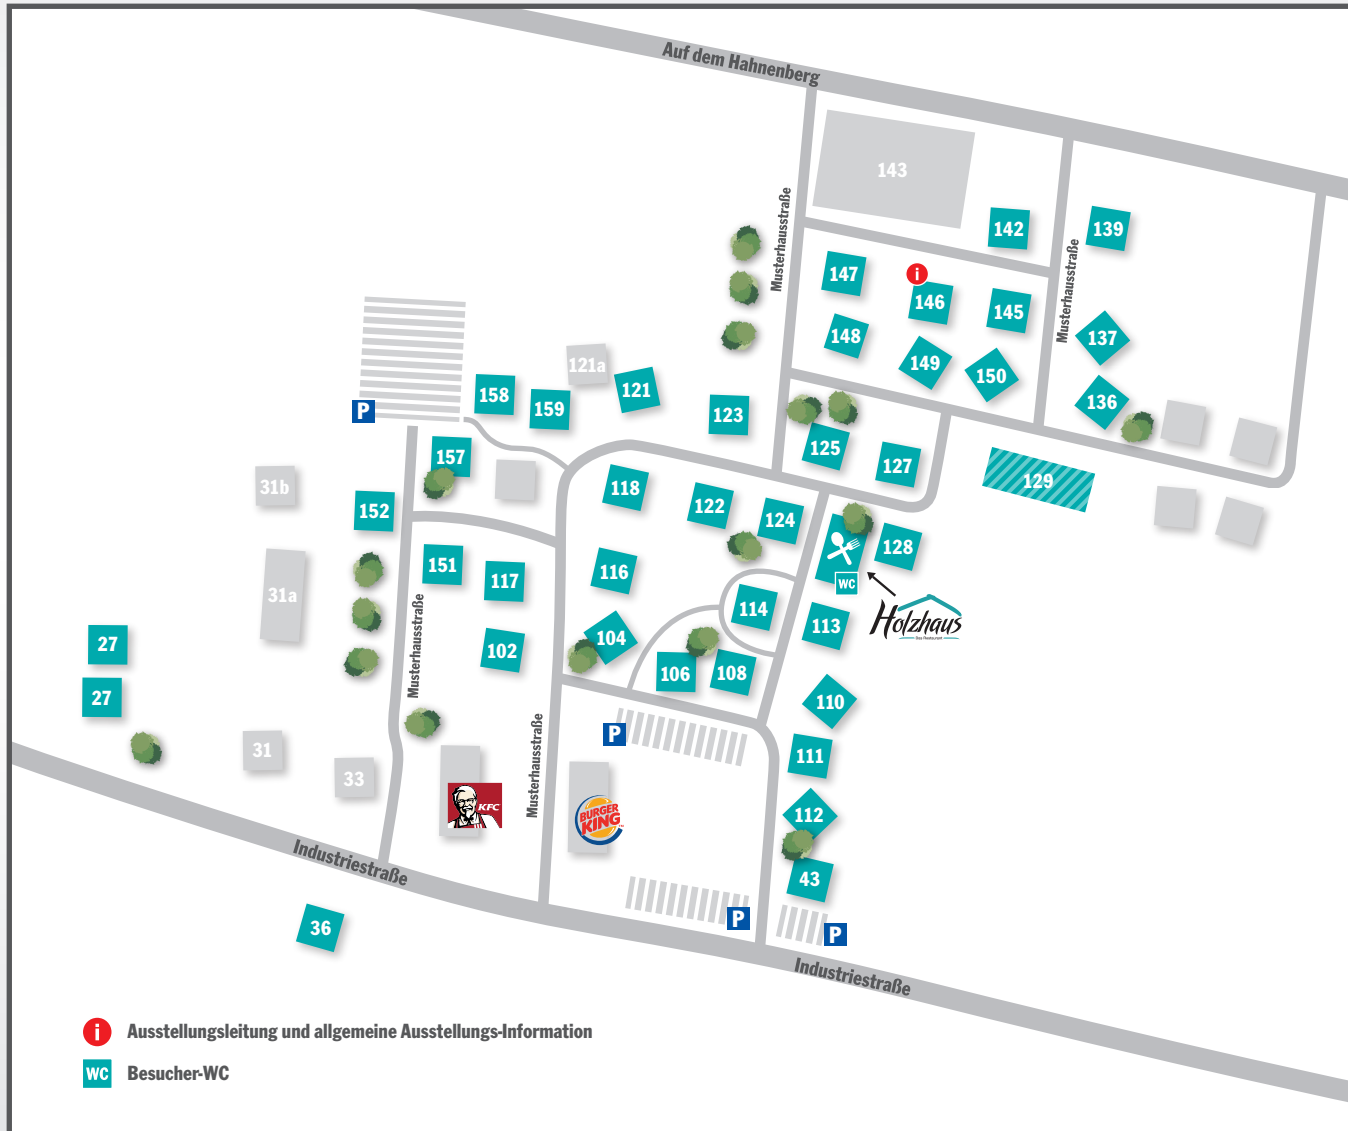

Unsere Ausstellung

Lageplan

Unsere Aussteller:

- 27 SchwörerHaus
- 31 MEDI-CENTER Mittelrhein / Barrierefreies Wohnen
- 31a MMV-Leasing / Baufinanzierung
- 31b Hock und Fischer / Tiefbau
- 33 Küchen Pro / Küchenstudio
- 36 WeberHaus
- 43 Bien-Zenker
- 102 Büdenbender Hausbau
- 104 Massivhaus Mittelrhein
- 106 massa haus
- 108 massa haus
- 110 FINGERHUT HAUS
- 111 GRAF Massivhäuser
- 112 SÜDWESTHAUS Massivbau
- 113 Hanse Haus
- 114 Bastian Treppenbau
- 116 ELK HAUS
- 117 NORDHAUS Fertigbau
- 118 FingerHaus
- 121 KAMPA Haus
- 121a Natursteinhandel Flöck
- 122 RENSCH-HAUS
- 123 Living Haus
- 124 Info-Center Schwabenhaus – Team Schirra
- 125 ProHaus
- 127 OKAL Haus
- 128 NOVUM Massivhaus
- 129 Bien-Zenker Hausbaucenter
- 136 Allkauf Haus
- 137 Stüber Fertighaus
- 139 SCHWABENHAUS
- 142 Schäfer Fertighaus
- 143 Innovationsfläche
- 145 Massivhaus Mittelrhein
- 146 Verwaltung Peter Bestmann / Ausstellungsleitung
- 147 Streif Haus
- 148 DarlehensCenter Rhein-Main
- 149 Frammelsberger Holzhaus
- 150 Danhaus
- 151 Massivhäuser mit Flair
- 152 HELMA Eigenheimbau
- 157 Garagen-Ausstellung
- 158 GUSSEK HAUS
- 159 ISOWOODHAUS